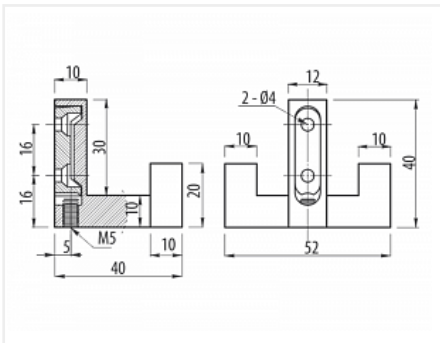

Крючок металлический K2202BL, черный матовый, GTV

Модификации:	Крючок металлический K2202
Параметры модификаций:	Цвет
Тип крючка:	Крючок двухрожковый
Общий цвет:	чёрный
Производитель:	GTV
Цвет:	чёрный матовый
Количество в упаковке:	25 шт

Код: 118673	Артикул: 10753
----------------	-------------------

Склад

Ваша цена: Розница

564.65 руб./шт

Дополнительные изображения:

Аналоги

Код	Название	Цена за единицу
118670	 Крючок металлический K2201BL, черный матовый, GTV	336.56 руб.