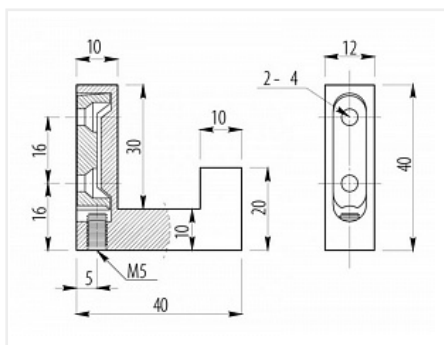

Крючок металлический K2201BL, черный матовый, GTV

Модификации:	Крючок металлический K2201
Параметры модификаций:	Цвет
Тип крючка:	Крючок однорожковый
Общий цвет:	чёрный
Производитель:	GTV
Материал:	ZnAl (цинковый сплав)
Цвет:	чёрный матовый
Количество в упаковке:	90 шт

Код: 118670 Артикул: 10747

Склад

Ваша цена: Розница

336.56 руб./шт

Дополнительные изображения:

Аналоги

Код	Название	Цена за единицу
118673	 Крючок металлический K2202BL, черный матовый, GTV	564.65 руб.