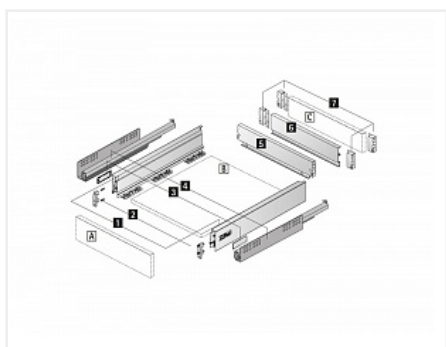

Склад

Ваша цена: Розница

6 229.16 руб./комп.

Дополнительные изображения: