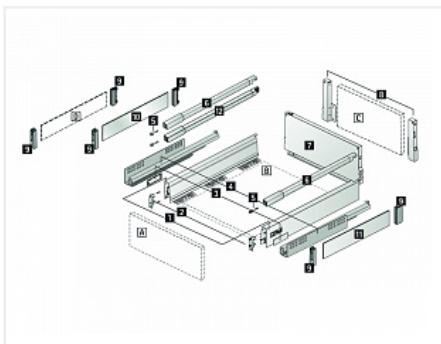

Склад

Ваша цена: Розница

7 708.80 руб./комп.

Дополнительные изображения: