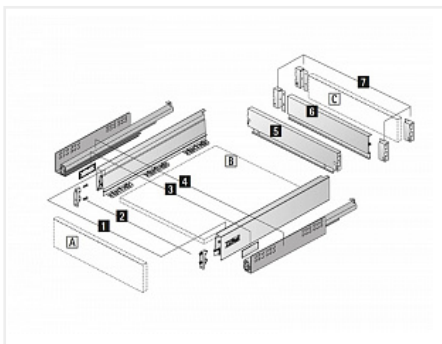

Склад

Ваша цена: Розница

6 229.16 руб./комп.

Дополнительные изображения: