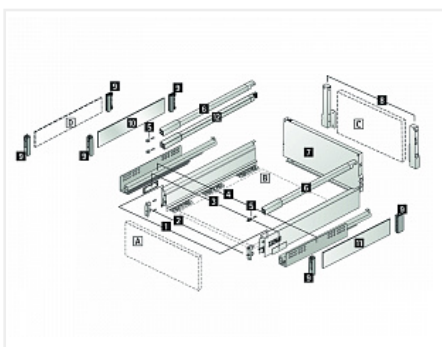

## Комплект ящика InnoTech Atira 176x420 белый, с рейлингом, полн. выдв., для Push to Open, Art. 9245435, Hettich

Модификации:	<b>Комплект ящика Atira</b>
Параметры модификаций:	<b>Номинальная длина, мм, Высота, мм, Цвет, Тип направляющих</b>
Серия направляющих:	<b>Quadro V6</b>
Art.Hettich:	<b>9245435</b>
Производитель:	<b>Hettich</b>
Серия:	<b>InnoTech Atira</b>
Максимальная нагрузка, кг:	<b>30</b>
Тип направляющих:	<b>Push to open</b>
Модель ящика:	<b>стандартный с рейлингом</b>
Тип:	<b>Комплект ящика (в коробке)</b>
Номинальная длина, мм:	<b>420</b>
Тип выдвигания:	<b>полное</b>
Плавное закрывание:	<b>нет</b>
Цвет:	<b>белый</b>
Высота, мм:	<b>176</b>
Количество в упаковке:	<b>1 комп.</b>

Код: 124139      Артикул: 9245435

**Склад**

Ваша цена: Розница

7 708.80 руб./комп.

Дополнительные изображения:

в наличии набор ящика россыпью SET533

Описание