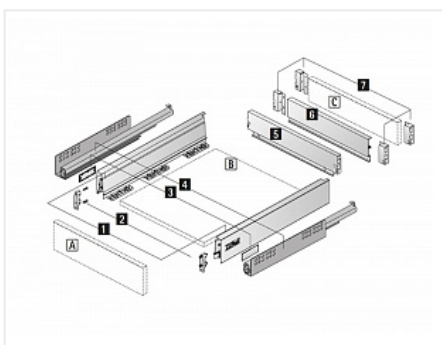

Склад

Ваша цена: Розница

7 197.48 руб./комп.

Дополнительные изображения: