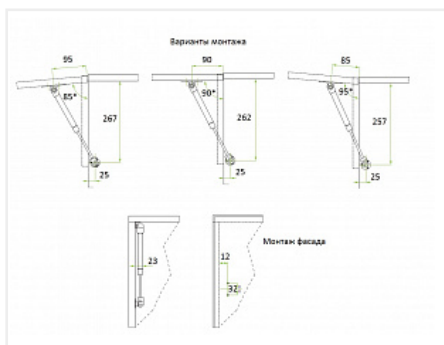

Газ-лифт 100N с доводчиком Art 595K100610X3000, FGV

Модификации:	Газ-лифт FGV
Параметры модификаций:	Тип Газ-лифта, Усилие, N
Материал двери:	ДСП/МДФ/Дерево, А люминиевый профиль узкий
Усилие, N:	100
Тип Газ-лифта:	с доводчиком
Производитель:	FGV
Тип открывания:	Вверх
Плавное закрывание:	да
Количество в упаковке:	100 комп.

Код: 123272 Артикул: 595K100610X3000

Склад

Ваша цена: Розница

413.97 руб./комп.

Дополнительные изображения:

AeroLift FGV

Таблица подбора

Угол открывания	90°			90°			110°					
	300	400	500	600	300	400	500	600	300	400	500	600
Высота фасада, мм	40	40	40	40	40	40	40	40	40	40	40	40
Усилие, N	100	100	100	100	100	100	100	100	100	100	100	100
Вес фасада, кг	10	10	10	10	10	10	10	10	10	10	10	10

Для сборки вам обязательно понадобится:

Петли четырехш
арнирные

Обязательные комплектующие

Код	Название	Цена за единицу
119457	Петля MS Slide On накладная 110° Art. 51.MS15.05.00.0, FGV	59.78 руб.

Аналоги