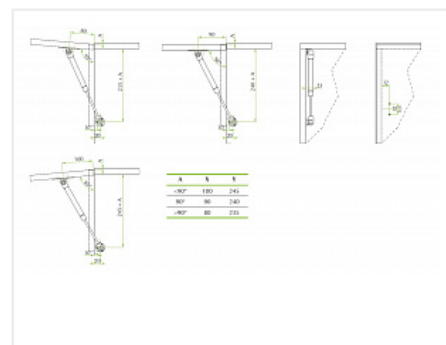

## Газ-лифт 100N Art 595K10061003000, FGV

Усилие, N: **100**  
 Тип Газ-лифта: **стандартный**  
 Производитель: **FGV**  
 Тип открывания: **Вверх**  
 Плавное закрытие: **нет**  
 Количество в упаковке: **100 комп.**

Код: 123280      Артикул: 595K10061003000

**Распродажа**

Ваша цена: Розница

191.05 руб./комп.

Дополнительные изображения:

**AeroLift** FGV Германия

Таблица подбора

Угол открывания	70°								90°								110°							
	300	400	500	600	300	400	500	600	300	400	500	600	300	400	500	600								
40	52,5	52,7	52,2	52,0	52,7	52,3	52,3	52,1	52,4	52,2	52,0	51,8	52,4	52,7	52,3	52,1								
60	53,4	53,7	53,2	52,9	53,8	53,3	53,2	52,9	53,5	53,2	53,0	52,7	53,5	53,8	53,3	53,1								
80	54,3	54,7	54,3	53,9	54,8	54,3	54,1	53,7	54,5	54,2	53,8	53,4	54,5	54,8	54,3	54,1								
100	54,5	55,0	54,5	54,0	55,0	54,5	54,3	54,3	55,7	55,2	54,7	54,2	55,7	56,0	55,5	55,0								
120	55,4	57,0	56,4	55,8	57,1	56,6	55,9	55,3	56,8	56,2	55,6	55,0	56,8	57,1	56,6	56,0								
140	57,3	58	57,6	56,9	58,2	57,5	56,8	56,2	57,9	57,2	56,5	55,8	57,9	58,2	57,5	56,8								
Усилие, N	Вес фасада, кг																							

### Обязательные комплектующие

Код	Название	Цена за единицу
119457	 Петля MS Slide On накладная 110° Art. 51.MS15.05.00.0, FGV	56.15 руб.