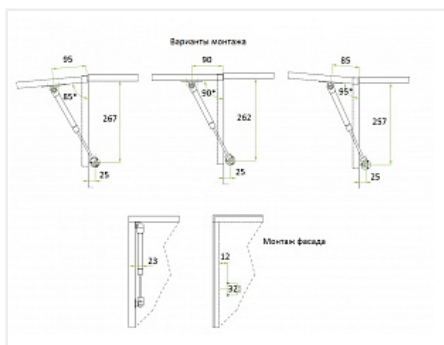

## Газ-лифт 80N с доводчиком Art 595K100608X3000, FGV

Материал двери: **ДСП/МДФ/Дерево, А  
люминиевый  
профиль узкий**

Усилие, N: **80**

Тип Газ-лифта: **с доводчиком**

Производитель: **FGV**

Тип открывания: **Вверх**

### Дополнительные изображения:

**AeroLift** FGV

Таблица подбора

Угол открывания	90°				110°			
	300	400	500	600	300	400	500	600
Высота фасада, мм								
40	22.5	22.7	22.2	22.0	22.7	22.5	22.3	22.1
60	23.4	23.7	23.2	22.9	23.8	23.5	23.2	22.9
80	24.3	24.7	24.3	24.0	24.9	24.5	24.1	23.7
100	24.8	25.3	25.0	24.6	25.5	25.0	24.5	24.0
120	25.4	27.0	26.4	25.8	27.1	26.5	25.9	25.3
140	27.3	28	27.0	26.9	28.2	27.5	26.8	26.2
Усилие, N	Вес фасада, кг							