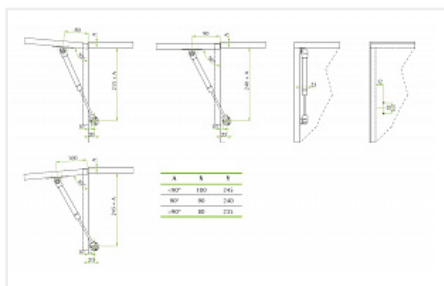

Дополнительные изображения:

AeroLift FGV

Таблица подбора

Угол открывания	Высота фасада, мм											
	60°			90°			110°					
Высота фасада, мм	300	400	500	600	300	400	500	600	300	400	500	600
40	±2,5	±2,7	±2,2	±2,0	±2,7	±2,5	±2,3	±2,1	±2,4	±2,2	±2,0	±1,8
60	±3,4	±3,7	±3,2	±2,9	±3,8	±3,5	±3,2	±2,9	±3,3	±3,1	±2,9	±2,7
80	±4,3	±4,7	±4,1	±3,8	±4,9	±4,5	±4,1	±3,7	±4,5	±4,2	±3,9	±3,6
100	±5,2	±5,6	±5,0	±4,6	±5,8	±5,3	±4,9	±4,5	±5,3	±5,0	±4,7	±4,4
120	±6,1	±6,5	±5,9	±5,4	±6,7	±6,1	±5,7	±5,3	±6,3	±6,0	±5,6	±5,3
140	±7,0	±7,4	±6,8	±6,2	±7,5	±6,8	±6,4	±6,0	±7,1	±6,7	±6,3	±6,0
Усилие, N	Вес фасада, кг											