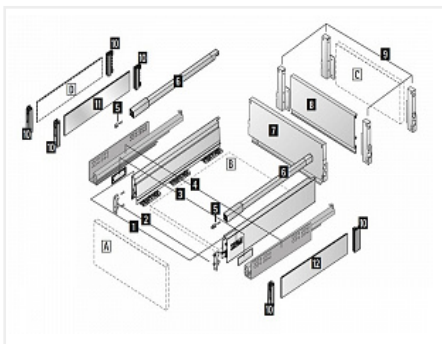

Комплект ящика InnoTech Atira 144x420 белый, с рейлингом, полн. выдв., Push to Open, Art. 9245433, Hettich

Модификации:	Комплект ящика Atira
Параметры модификаций:	Номинальная длина, мм, Высота, мм, Тип направляющих, Цвет
Серия направляющих:	Quadro V6
Art.Hettich:	9245433
Производитель:	Hettich
Серия:	InnoTech Atira
Максимальная нагрузка, кг:	30
Тип направляющих:	Push to open
Модель ящика:	стандартный с рейлингом
Тип:	Комплект ящика (в коробке)
Номинальная длина, мм:	420
Тип выдвижения:	полное
Плавное закрытие:	нет
Цвет:	белый
Высота, мм:	144
Количество в упаковке:	1 комп.

Код: 124138 Артикул: 9245433

Склад

Ваша цена: Розница

7 504.00 руб./комп.

Дополнительные изображения:

в наличии набор ящика россыпью SET508

Описание