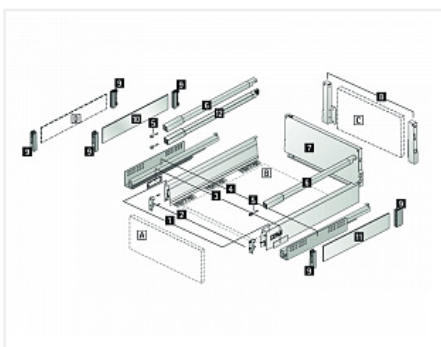

Склад

Ваша цена: Розница

7 797.56 руб./комп.

Дополнительные изображения: