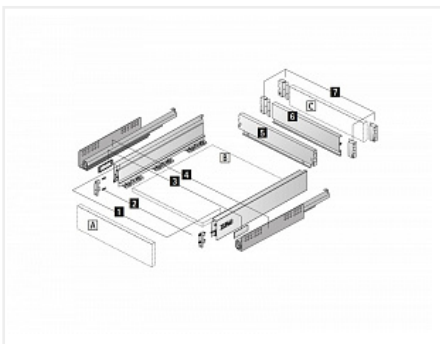

Склад

Ваша цена: Розница

6 343.65 руб./комп.

Дополнительные изображения: