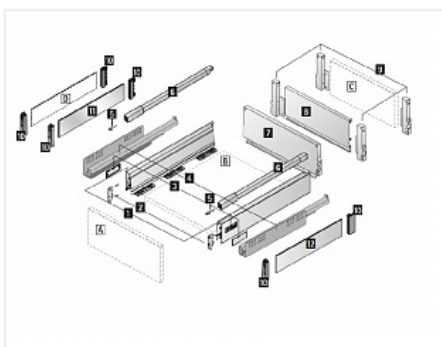

Склад

Ваша цена: Розница

7 641.53 руб./комп.

Дополнительные изображения: