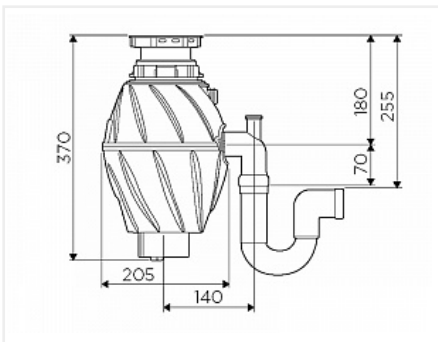

Дополнительные изображения:

Цвет, может отличаться от заявленного на сайте

Описание

Мощность: 1/2 л.с
Скорость вращения диска: 2800 об./мин.
Напряжение: 220-240 V
Способ переработки отходов: проточный
Тип мотора: магнитный мотор
Потребляемая мощность: 375 Вт/час
Дробильное кольцо: нержавеющая сталь
Дробильные кулачки: литая нержавеющая сталь
Камера дробления: пластик
Защита от перегрузок: автоматическая
Звукоизоляция: полная
Крышка-толкатель/сливная: пластик
Вес: 4,5 кг
Гарантия: 5 лет