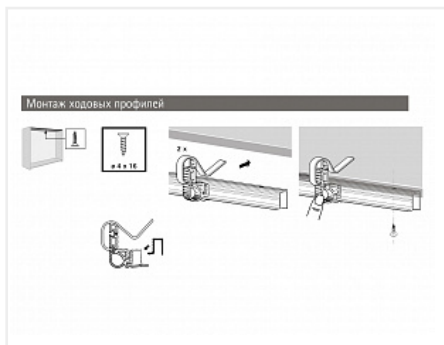

## Ходовой профиль WingLine L/770/780, длина 1200, перфорированный, алюминий Art. 9237916, Hettich

Art.Hettich:

**9237916**

Серия:

**WingLine  
770, WingLine  
780, WingLine L**

Количество в упаковке:

**1 шт**

### Описание

Используется совместно с комплектами фурнитуры WingLine L без нижнего направляющего элемента Ходовой профиль под прикручивание

Крепежные отверстия предварительно просверлены

[Видео по монтажу](#)