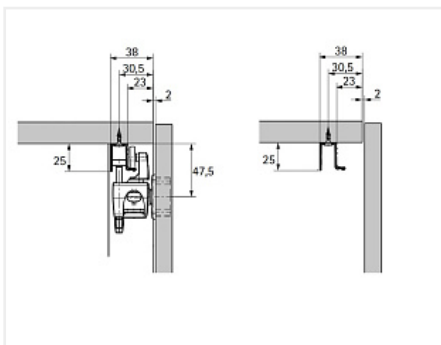

Описание

Используется совместно с комплектами фурнитуры WingLine L без нижнего направляющего элемента
Ходовой профил под прикручивание
Крепежные отверстия предварительно просверлены

[Видео по монтажу](#)

[Каталог WingLine L](#)

[Ссылка на каталог Hettich](#)