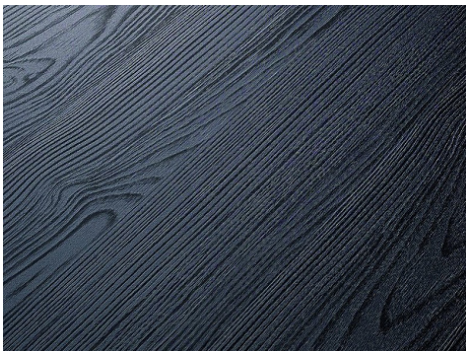

БСП XL 2790x2060x0,8 Лес чёрный U998 ST38, Гр.L7, Egger

Код декора:	U998 ST38
Формат, мм:	2790x2060 XL раппорт
Толщина, мм:	0.8
Тип цвета:	Фоновый
Тип поверхности:	Матовая
Структура поверхности:	ST38 - Филвуд хвойный
Количество в упаковке:	1 шт