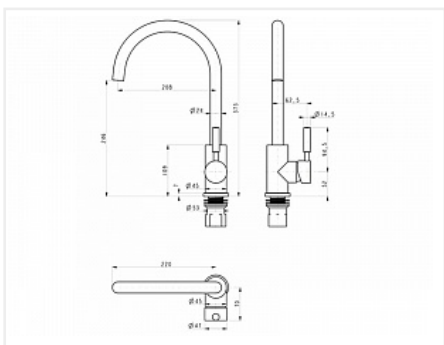

Цвет, может отличаться от заявленного на сайте

Описание

Комплектация: корпус смесителя латунный, индивидуальный крепежный элемент, гибкая подводка 1/2 длиной 40 см, технический паспорт

Сопутствующие товары

Код	Название	Цена за единицу
100157	Смеситель высокий Paulmark No212065, белый 331, искусственный камень	5 990.00 руб.