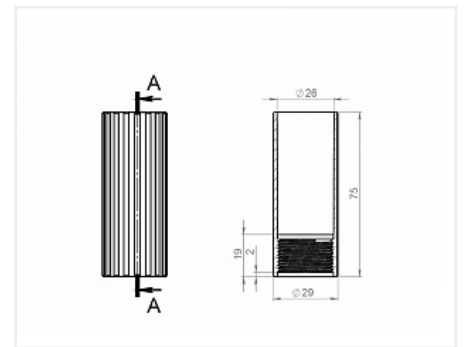

Ножка цокольная 100-120мм, чёрная, без Клипсы, пластмассовая, с упором

Модификации:	Ножка цокольная
Параметры модификаций:	Цвет, Максимальная нагрузка, кг, Min высота, мм, База
База:	С упором
Максимальная нагрузка, кг:	380
Цвет:	чёрный
Min высота, мм:	100
Max высота, мм:	120
Количество в упаковке:	250 шт

Код: 124174 Артикул: B101958

Склад

Ваша цена: Розница

29.45 руб./шт

Дополнительные изображения:

Для сборки вам обязательно понадобится:

Ножки цокольные

Обязательные комплектующие