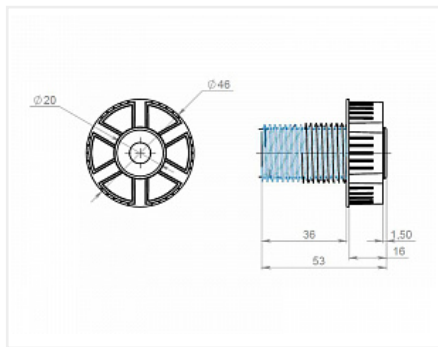

Ножка цокольная 100-120мм, чёрная, без Клипсы, пластмассовая, с упором

Модификации:	Ножка цокольная
Параметры модификаций:	Цвет, Максимальная нагрузка, кг, Min высота, мм, База
База:	С упором
Максимальная нагрузка, кг:	380
Цвет:	чёрный
Min высота, мм:	100
Max высота, мм:	120
Количество в упаковке:	250 шт

Код: 124174 Артикул: B101958

Склад

Ваша цена: Розница

29.45 руб./шт

Дополнительные изображения:

Для сборки вам обязательно понадобится:

Ножки цокольные

Обязательные комплектующие