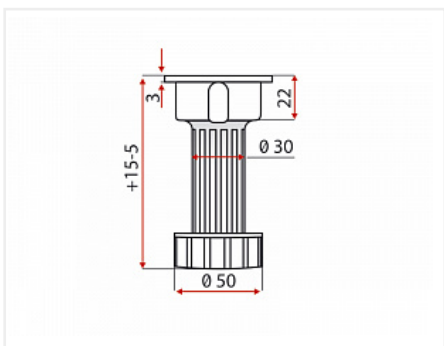

Ножка цокольная 150-170мм, чёрная, без Клипсы, пластмассовая

Модификации:	Ножка цокольная
Параметры модификаций:	Цвет, Min высота, мм, База, Максимальная нагрузка, кг
База:	Круглая
Максимальная нагрузка, кг:	160
Цвет:	чёрный
Min высота, мм:	150
Max высота, мм:	170
Количество в упаковке:	200 шт

Код: 124177 Артикул: B98532

Склад

Ваша цена: Розница

33.11 руб./шт

Дополнительные изображения:

Для сборки вам обязательно понадобится:

Ножки цокольные

Обязательные комплектующие

Код	Изображение	Название	Цена за единицу
119050		Клипса стандартная для крепления цоколя ПВХ, чёрная	5.22 руб.
101216		Площадка к стандартной клипсе (подклипстик) для крепления цоколя из ДСП, чёрная	5.22 руб.