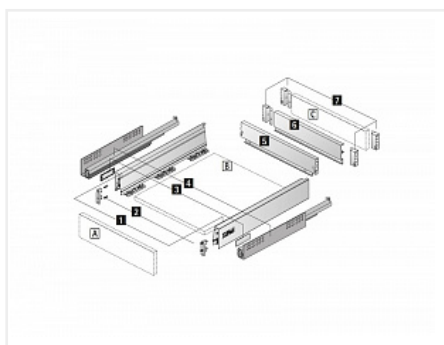

Модификации:	Комплект ящика Atira
Параметры модификаций:	Номинальная длина, мм, Высота, мм, Цвет, Тип направляющих
Серия направляющих:	Quadro V6
Art.Hettich:	9245438
Производитель:	Hettich
Серия:	InnoTech Atira
Максимальная нагрузка, кг:	30
Тип направляющих:	Push to open
Модель ящика:	стандартный
Тип:	Комплект ящика (в коробке)
Номинальная длина, мм:	470
Тип выдвижения:	полное
Плавное закрывание:	нет
Цвет:	антрацит
Высота, мм:	70
Количество в упаковке:	1 комп.

Код: 124165   Артикул: 9245438

Под заказ

Ваша цена: Розница

6 343.65 руб./комп.

Дополнительные изображения: