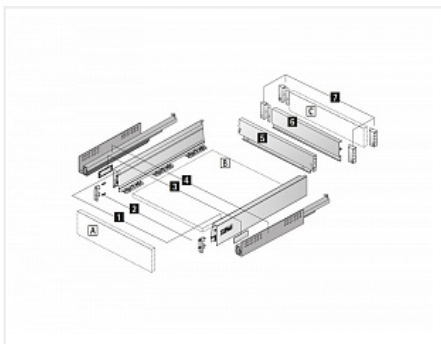

Модификации:	Комплект ящика Atira
Параметры модификаций:	Номинальная длина, мм, Высота, мм, Цвет, Тип направляющих
Серия направляющих:	Quadro V6
Art.Hettich:	9245438
Производитель:	Hettich
Серия:	InnoTech Atira
Максимальная нагрузка, кг:	30
Тип направляющих:	Push to open
Модель ящика:	стандартный
Тип:	Комплект ящика (в коробке)
Номинальная длина, мм:	470
Тип выдвижения:	полное
Плавное закрывание:	нет
Цвет:	антрацит
Высота, мм:	70
Количество в упаковке:	1 комп.

Код: 124165   Артикул: 9245438

Под заказ

Ваша цена: Розница

6 343.65 руб./комп.

Дополнительные изображения: