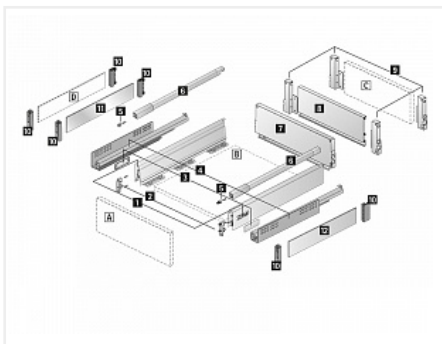

Под заказ

Ваша цена: Розница

7 504.00 руб./комп.

Дополнительные изображения: