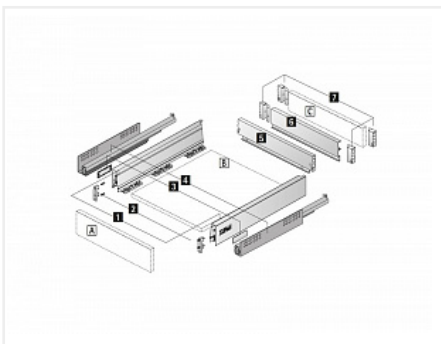

Модификации:	Комплект ящика Atira
Параметры модификаций:	Номинальная длина, мм, Цвет, Высота, мм, Тип направляющих
Серия направляющих:	Quadro V6
Art.Hettich:	92445440
Производитель:	Hettich
Серия:	InnoTech Atira
Максимальная нагрузка, кг:	30
Тип направляющих:	Push to open
Модель ящика:	стандартный
Тип:	Комплект ящика (в коробке)
Номинальная длина, мм:	420
Тип выдвижения:	полное
Плавное закрывание:	нет
Цвет:	антрацит
Высота, мм:	70
Количество в упаковке:	1 комп.

Код: 124164   Артикул: 9245440

Под заказ

Ваша цена: Розница

6 229.16 руб./комп.

Дополнительные изображения: