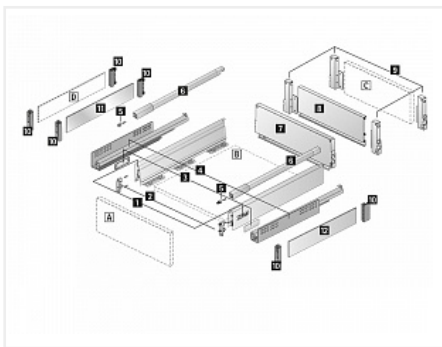

Модификации:	Комплект ящика Atira
Параметры модификаций:	Номинальная длина, мм, Высота, мм, Тип направляющих, Цвет
Серия направляющих:	Quadro V6
Art.Hettich:	9245442
Производитель:	Hettich
Серия:	InnoTech Atira
Максимальная нагрузка, кг:	30
Тип направляющих:	Push to open
Модель ящика:	стандартный с рейлингом
Тип:	Комплект ящика (в коробке)
Номинальная длина, мм:	470
Тип выдвижения:	полное
Плавное закрывание:	нет
Цвет:	антрацит
Высота, мм:	144
Количество в упаковке:	1 комп.

Код: 124167   Артикул: 9245442

Под заказ

Ваша цена: Розница

7 641.53 руб./комп.

Дополнительные изображения: