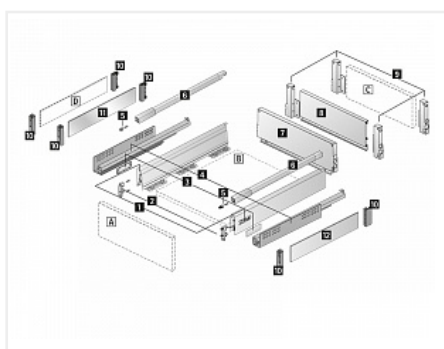

Модификации:	Комплект ящика Atira
Параметры модификаций:	Номинальная длина, мм, Высота, мм, Цвет, Тип направляющих
Серия направляющих:	Quadro V6
Art.Hettich:	9245443
Производитель:	Hettich
Серия:	InnoTech Atira
Максимальная нагрузка, кг:	30
Тип направляющих:	Push to open
Модель ящика:	стандартный с рейлингом
Тип:	Комплект ящика (в коробке)
Номинальная длина, мм:	420
Тип выдвигания:	полное
Плавное закрывание:	нет
Цвет:	антрацит
Высота, мм:	176
Количество в упаковке:	1 комп.

Код: 124168   Артикул: 9245443

Под заказ

Ваша цена: Розница

7 708.80 руб./комп.

Дополнительные изображения: