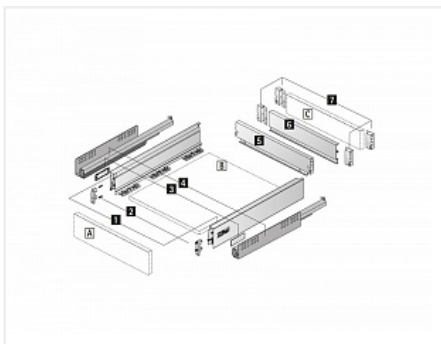

Комплект ящика InnoTech Atira 70x350 серый, полн. выдв., для Push to Open, Art. 9242928, Hettich

Модификации:	Комплект ящика Atira
Параметры модификаций:	Номинальная длина, мм, Высота, мм, Цвет, Тип направляющих
Серия направляющих:	Quadro V6
Art.Hettich:	9242928
Производитель:	Hettich
Серия:	InnoTech Atira
Максимальная нагрузка, кг:	30
Тип направляющих:	Push to open
Модель ящика:	стандартный
Тип:	Комплект ящика (в коробке)
Номинальная длина, мм:	350
Тип выдвижения:	полное
Плавное закрывание:	нет
Цвет:	серебристый
Высота, мм:	70
Количество в упаковке:	1 комп.

Код: 124134 Артикул: 9242928

Под заказ

Ваша цена: Розница

6 039.06 руб./комп.

Дополнительные изображения:

в наличии набор ящика россыпью SET481

Описание