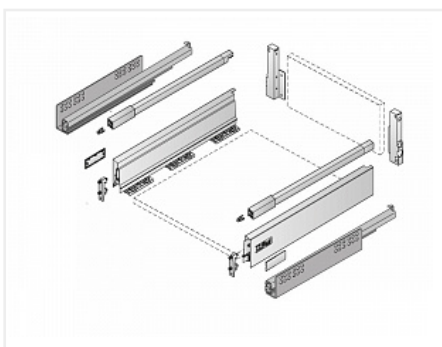

Комплект ящика InnoTech Atira 144x350 серый, с рейлингом, полн. выдв., Push to Open, Art. 9242933, Hettich

Модификации:	Комплект ящика Atira
Параметры модификаций:	Номинальная длина, мм, Цвет, Высота, мм, Тип направляющих
Серия направляющих:	Quadro V6
Art.Hettich:	9242933
Производитель:	Hettich
Серия:	InnoTech Atira
Максимальная нагрузка, кг:	30
Тип направляющих:	Push to open
Модель ящика:	стандартный с рейлингом
Тип:	Комплект ящика (в коробке)
Номинальная длина, мм:	350
Тип выдвигания:	полное
Плавное закрывание:	нет
Цвет:	серебристый
Высота, мм:	144
Количество в упаковке:	1 комп.

Код: 124135 Артикул: 9242933

Под заказ

Ваша цена: Розница

7 281.58 руб./комп.

Дополнительные изображения:

SET506

Описание