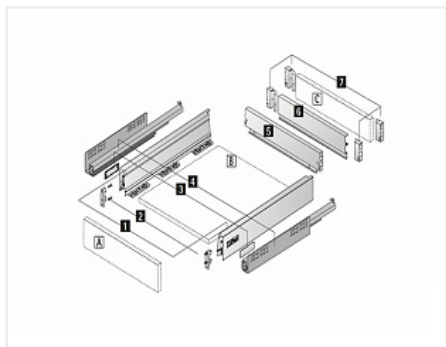

Модификации:	Комплект ящика Atira
Параметры модификаций:	Номинальная длина, мм, Цвет, Высота, мм, Тип направляющих
Серия направляющих:	Quadro V6
Art.Hettich:	9242926
Производитель:	Hettich
Серия:	InnoTech Atira
Максимальная нагрузка, кг:	30
Тип направляющих:	Push to open
Модель ящика:	стандартный
Тип:	Комплект ящика (в коробке)
Номинальная длина, мм:	260
Тип выдвижения:	полное
Плавное закрывание:	нет
Цвет:	серебристый
Высота, мм:	70
Количество в упаковке:	1 комп.

Код: 124128   Артикул: 9242926

Под заказ

Ваша цена: Розница

5 831.62 руб./комп.

Дополнительные изображения: