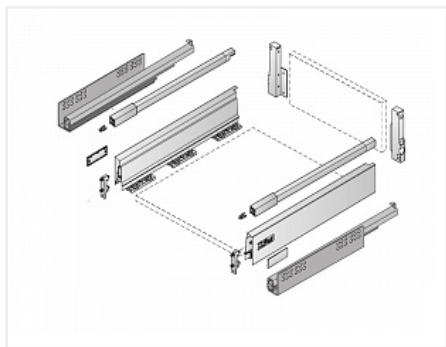

Комплект ящика InnoTech Atira 144x300 серый, с рейлингом, полн. выдв., Push to Open, Art. 9242932, Hettich

Модификации:	Комплект ящика Atira
Параметры модификаций:	Номинальная длина, мм, Высота, мм, Тип направляющих, Цвет
Серия направляющих:	Quadro V6
Art.Hettich:	9242932
Производитель:	Hettich
Серия:	InnoTech Atira
Максимальная нагрузка, кг:	30
Тип направляющих:	Push to open
Модель ящика:	стандартный с рейлингом
Тип:	Комплект ящика (в коробке)
Номинальная длина, мм:	300
Тип выдвижения:	полное
Плавное закрывание:	нет
Цвет:	серебристый
Высота, мм:	144
Количество в упаковке:	1 комп.

Код: 124132 Артикул: 9242932

Под заказ

Ваша цена: Розница

7 142.36 руб./комп.

Дополнительные изображения:

SET502

Описание