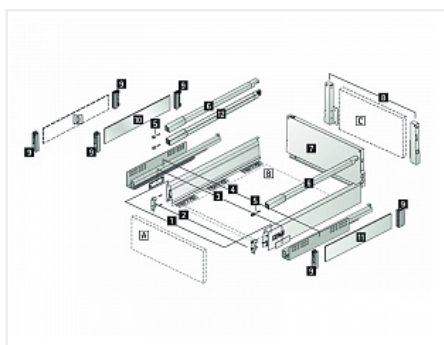

Модификации:	Комплект ящика Atira
Параметры модификаций:	Номинальная длина, мм, Высота, мм, Тип направляющих, Цвет
Серия направляющих:	Quadro V6
Art.Hettich:	9242944
Производитель:	Hettich
Серия:	InnoTech Atira
Максимальная нагрузка, кг:	30
Тип направляющих:	Push to open
Модель ящика:	стандартный с рейлингом
Тип:	Комплект ящика (в коробке)
Номинальная длина, мм:	520
Тип выдвижения:	полное
Плавное закрывание:	нет
Цвет:	серебристый
Высота, мм:	176
Количество в упаковке:	1 комп.

Код: 124151   Артикул: 9242944

Под заказ

Ваша цена: Розница

8 002.51 руб./комп.

Дополнительные изображения: