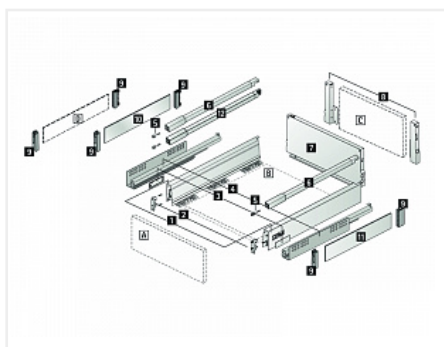

## Комплект ящика InnoTech Atira 176x300 серый, с рейлингом, полн. выдв., для Push to Open, Art. 9242939, Hettich

Модификации:	<b>Комплект ящика Atira</b>
Параметры модификаций:	<b>Номинальная длина, мм, Высота, мм, Цвет, Тип направляющих</b>
Серия направляющих:	<b>Quadro V6</b>
Art.Hettich:	<b>9242939</b>
Производитель:	<b>Hettich</b>
Серия:	<b>InnoTech Atira</b>
Максимальная нагрузка, кг:	<b>30</b>
Тип направляющих:	<b>Push to open</b>
Модель ящика:	<b>стандартный с рейлингом</b>
Тип:	<b>Комплект ящика (в коробке)</b>
Номинальная длина, мм:	<b>300</b>
Тип выдвигания:	<b>полное</b>
Плавное закрывание:	<b>нет</b>
Цвет:	<b>серебристый</b>
Высота, мм:	<b>176</b>
Количество в упаковке:	<b>1 комп.</b>

Код: 124133      Артикул: 9242939

**Под заказ**

Ваша цена: Розница

7 347.18 руб./комп.

Дополнительные изображения:

SET527

Описание