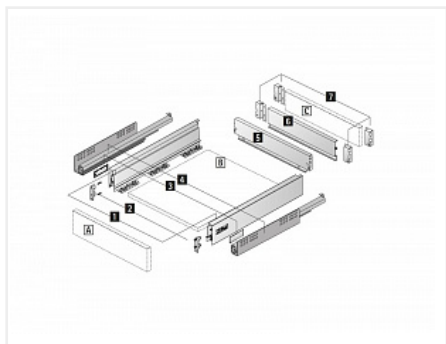

Комплект ящика InnoTech Atira 70x300 серый, полн. выдв., Push to Open, Art. 9242927, Hettich

Модификации:	Комплект ящика Atira
Параметры модификаций:	Номинальная длина, мм, Высота, мм, Тип направляющих, Цвет
Серия направляющих:	Quadro V6
Art.Hettich:	9242927
Производитель:	Hettich
Серия:	InnoTech Atira
Максимальная нагрузка, кг:	30
Тип направляющих:	Push to open
Модель ящика:	стандартный
Тип:	Комплект ящика (в коробке)
Номинальная длина, мм:	300
Тип выдвижения:	полное
Плавное закрывание:	нет
Цвет:	серебристый
Высота, мм:	70
Количество в упаковке:	1 комп.

Код: 124131 Артикул: 9242927

Под заказ

Ваша цена: Розница

5 922.91 руб./комп.

Дополнительные изображения:

SET477

Описание