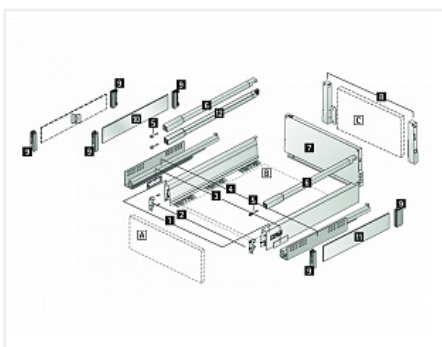

Комплект ящика InnoTech Atira 176x350 серый, с рейлингом, полн. выдв., Push to Open, Art. 9242941, Hettich

Модификации:	Комплект ящика Atira
Параметры модификаций:	Номинальная длина, мм, Цвет, Высота, мм, Тип направляющих
Серия направляющих:	Quadro V6
Art.Hettich:	9242941
Производитель:	Hettich
Серия:	InnoTech Atira
Максимальная нагрузка, кг:	30
Тип направляющих:	Push to open
Модель ящика:	стандартный с рейлингом
Тип:	Комплект ящика (в коробке)
Номинальная длина, мм:	350
Тип выдвигания:	полное
Плавное закрывание:	нет
Цвет:	серебристый
Высота, мм:	176
Количество в упаковке:	1 комп.

Код: 124136 Артикул: 9242941

Под заказ

Ваша цена: Розница

7 486.41 руб./комп.

Дополнительные изображения:

SET531

Описание