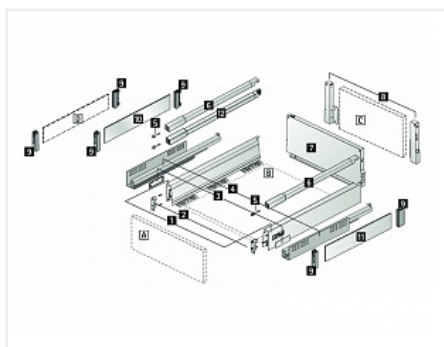

Комплект ящика InnoTech Atira 176x260 серый, с рейлингом, полн. выдв., для Push to Open, Art. 9242937, Hettich

Модификации:	Комплект ящика Atira
Параметры модификаций:	Номинальная длина, мм, Цвет, Высота, мм, Тип направляющих
Серия направляющих:	Quadro V6
Art.Hettich:	9242937
Производитель:	Hettich
Серия:	InnoTech Atira
Максимальная нагрузка, кг:	30
Тип направляющих:	Push to open
Модель ящика:	стандартный с рейлингом
Тип:	Комплект ящика (в коробке)
Номинальная длина, мм:	260
Тип выдвигания:	полное
Плавное закрывание:	нет
Цвет:	серебристый
Высота, мм:	176
Количество в упаковке:	1 комп.

Код: 124130 Артикул: 9242937

Под заказ

Ваша цена: Розница

7 237.44 руб./комп.

Дополнительные изображения:

SET523

Описание