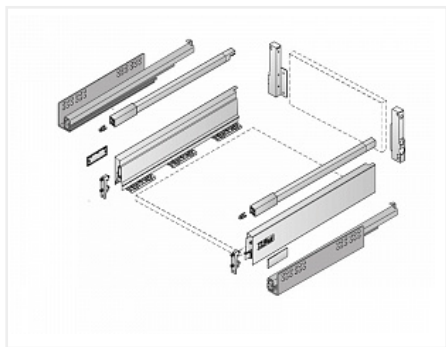

Модификации:	Комплект ящика Atira
Параметры модификаций:	Номинальная длина, мм, Тип направляющих, Цвет, Высота, мм
Серия направляющих:	Quadro V6
Art.Hettich:	9242931
Производитель:	Hettich
Серия:	InnoTech Atira
Максимальная нагрузка, кг:	30
Тип направляющих:	Push to open
Модель ящика:	стандартный с рейлингом
Тип:	Комплект ящика (в коробке)
Номинальная длина, мм:	260
Тип выдвижения:	полное
Плавное закрытие:	нет
Цвет:	серебристый
Высота, мм:	144
Количество в упаковке:	1 комп.

Код:	Артикул:
124129	9242931

Под заказ

Ваша цена: Розница

7 032.63 руб./комп.

Дополнительные изображения: