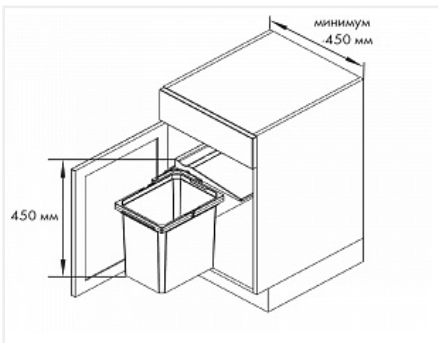

Ведро мусорное VS ENVI Single на распашной фасад от 450 мм, высота от 450,15,5л, Германия, Vauth Sagel

Тип крепления:	навесное
Модификации:	Ведро VS ENVI
Параметры модификаций:	Количество ведер, шт, Ширина фасада, мм
Количество ведер, шт:	1
Ширина фасада, мм:	450
Производитель:	Vauth-Sagel
Тип:	Мусорные ведра
Материал:	пластик
Цвет:	серый
Объем:	15,5 л
Количество в упаковке:	1 шт

Код:	Артикул:
192909	90009042

Склад

Ваша цена: Розница

7 833.05 руб./шт

Дополнительные изображения:

Описание

Ширина фасада: от 450 мм

Размер: ширина - 350 мм, глубина - 280 мм, высота - 450 мм

Объем: 15,5 л

Материал: высокопрочный пластик

Цвет: серый

Способ крепления: универсальный, на левую или правую боковину корпуса и к фасаду

Комплектация: ведро, крышка.

Важно

Ведро выдвигается синхронно с дверцей фасада.