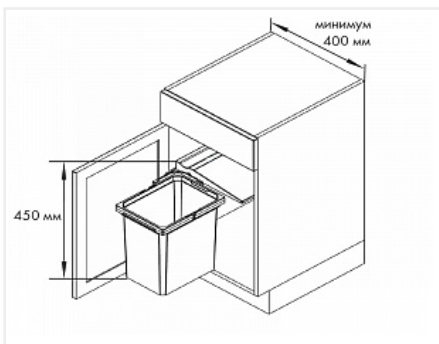

Ведро мусорное VS ENVI Single на распашной фасад от 400 мм, высота от 450, 10л, Германия, Vauth Sagel

| | |
|------------------------|------------------------------------------------|
| Тип крепления: | навесное |
| Модификации: | Ведро VS ENVI |
| Параметры модификаций: | Количество ведер, шт, Ширина фасада, мм |
| Количество ведер, шт: | 1 |
| Ширина фасада, мм: | 400 |
| Производитель: | Vauth-Sagel |
| Тип: | Мусорные ведра |
| Материал: | пластик |
| Плавное закрывание: | нет |
| Цвет: | серый |
| Объем: | 10 л |
| Количество в упаковке: | 1 шт |

| | |
|--------|----------|
| Код: | Артикул: |
| 192907 | 90009038 |

Склад

Ваша цена: Розница

6 643.09 руб./шт

Дополнительные изображения:

Описание

Ширина фасада: от 400 мм

Размер: ширина - 350 мм, глубина - 280 мм, высота - 450 мм

Объем: 10 л

Материал: высокопрочный пластик

Цвет: серый

Способ крепления: универсальный, на левую или правую боковину корпуса и к фасаду

Комплектация: ведро, крышка.

Важно

Ведро выдвигается синхронно с дверцей фасада.