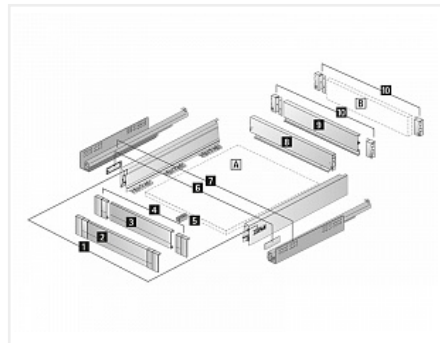

**Atira 100, внутр. ящик 70x470 мм., серый, полн. выдв-е, Push+Silent, плавн. закрывания (нагр. 8-20 кг.) ДОБАВИТЬ ПАНЕЛЬ Art. 9194764 в нужном кол-ве !**

Производитель:	<b>Hettich</b>
Серия:	<b>InnoTech Atira</b>
Модель ящика:	<b>внутренний</b>
Плавное закрывание:	<b>да</b>
Тип выдвигания:	<b>полное</b>
Тип:	<b>Комплект ящика (россыпью)</b>
Высота, мм:	<b>70</b>
Цвет:	<b>серебристый</b>
Максимальная нагрузка, кг:	<b>20</b>
Тип направляющих:	<b>Push to open с доводчиком</b>
Модификации:	<b>Внутренний ящик Atira</b>
Параметры модификаций:	<b>Цвет, Высота, мм, Тип направляющих, Номинальная длина, мм</b>
Тип боковин:	<b>Традиционные</b>
Серия направляющих:	<b>Quadro V6</b>
Номинальная длина, мм:	<b>470</b>

Код:  
SET1230

**Склад**

Ваша цена: Розница

**8 811.09**  
руб./шт

Дополнительные изображения:

Технические характеристики для серии Quadro V6 (полное выдвижение)	
Объем	Максимальная нагрузка, кг
100	20
150	20
200	20
250	20
300	20
350	20
400	20
450	20
500	20
550	20
600	20
650	20
700	20
750	20
800	20
850	20
900	20
950	20
1000	20