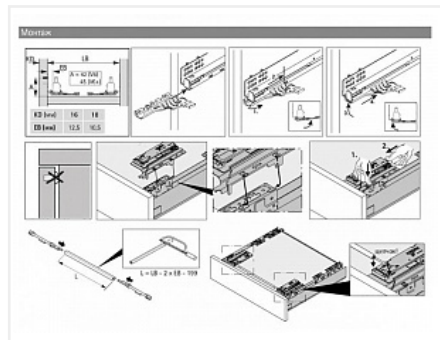

Код:  
SET1230

**Склад**

Ваша цена: Розница

**8 811.09**  
руб./шт

Дополнительные изображения:

Технические характеристики для серии Quadro V6 (полное выдвижение)	
Объем	Максимальная нагрузка, кг
100	20
150	20
200	20
250	20
300	20
350	20
400	20
450	20
500	20
550	20
600	20
650	20
700	20
750	20
800	20
850	20
900	20
950	20
1000	20

## Состав комплекта

Код	Изображение	Название	Цена за единицу	Количество
120557		Боковина ящика InnoTech Atira, высота 70 мм, длина 470 мм, серебристый, левая, Art.9194398, Hettich	877.20 руб.	1 шт
114719		Соединитель задней стенки ящика InnoTech Atira высотой 70 мм, серый, правый Art. 1062502, Hettich	208.77 руб.	1 шт
193067		Комплект механизма Push+Silent 20 (V6) для Innotech Atira, нагрузка 8-20 кг, Art. 9240162, Hettich	3 459.97 руб.	1 шт
120558		Боковина ящика InnoTech Atira, высота 70 мм, длина 470 мм, серебристый, правая, Art.9194399, Hettich	877.20 руб.	1 шт
120561		Заглушка для ящика InnoTech Atira с лого Hettich, пластик, цвет серебристый, Art.9194646, Hettich	29.02 руб.	2 шт
114718		Соединитель задней стенки ящика InnoTech Atira высотой 70 мм, серый, левый Art. 1062501, Hettich	208.77 руб.	1 шт
118664		Скрытая направляющая Quadro V6 30/470 SFDP, полн. выдв., для InnoTech Atira с Push+Silent, EB 12,5, правая, глубина 500мм Art. 924372900, Hettich	1 142.13 руб.	1 шт
120609		Комплект соединителей передней панели внутр. ящика InnoTech Atira 100, высота 70 мм, серебристый, комплект Art.9104107, Hettich	836.88 руб.	1 шт
118663		Скрытая направляющая Quadro V6 30/470 SFDP, полн. выдв., для InnoTech Atira с Push+Silent, EB 12,5, левая, глубина 500мм Art. 924372800, Hettich	1 142.13 руб.	1 шт