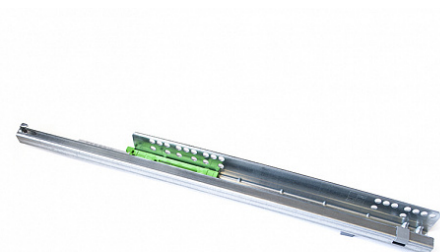

Скрытая направляющая quadro 500мм с доводчиком, для бутылочниц, FGV, левая

Производитель:	FGV
Тип направляющих:	С доводчиком
Тип:	Комплектующие
Номинальная длина, мм:	500
Тип выдвигения:	полное
Плавное закрывание:	да
Количество в упаковке:	24 шт

Код:	Артикул:
192719	42N55L0750XR600

Распродажа

Ваша цена: Розница

507.58 руб./шт

Дополнительные изображения:

Описание

Плавное закрывание с помощью встроенного доводчика;
Максимальный доступ к внутреннему наполнению благодаря направляющим полного выдвигения;
Легкое открывание