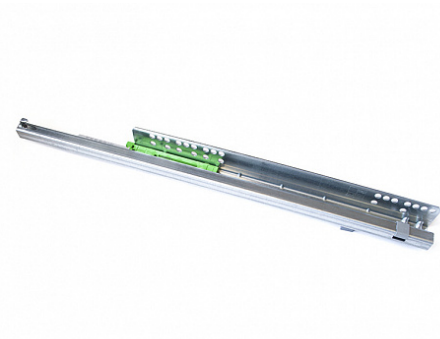

## Скрытая направляющая quadro 500мм с доводчиком, для бутылочниц, FGV, левая

Производитель:	<b>FGV</b>
Тип направляющих:	<b>С доводчиком</b>
Тип:	<b>Комплектующие</b>
Номинальная длина, мм:	<b>500</b>
Тип выдвигения:	<b>полное</b>
Плавное закрывание:	<b>да</b>
Количество в упаковке:	<b>24 шт</b>

### Описание

Плавное закрывание с помощью встроенного доводчика;  
Максимальный доступ к внутреннему наполнению благодаря направляющим полного выдвигения;  
Легкое открывание

[Инструкция по монтажу](#)[Видео по монтажу](#)