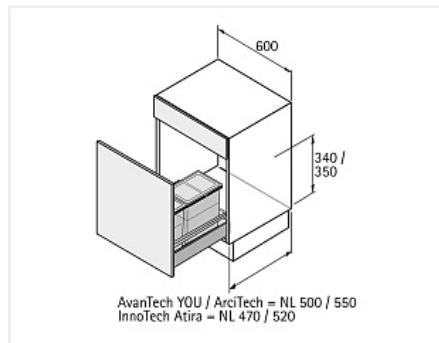

Система сортировки отходов Bin.it Smart модуль 600 мм для коробов InnoTech Atira/ArciTech, Art. 9208752 Hettich

| | |
|------------------------|---------------------------|
| Тип крепления: | выдвижное |
| Количество ведер, шт: | 3 |
| Art.Hettich: | 9208752 |
| Ширина фасада, мм: | 600 |
| Производитель: | Hettich |
| Тип: | Системы сортировки |
| Материал: | пластик |
| Плавное закрывание: | да |
| Цвет: | антрацит |
| Количество в упаковке: | 1 комп. |

Код: 192716 Артикул: 9208752

Под заказ

Ваша цена: Розница

10 970.68 руб./комп.

Дополнительные изображения:

Описание

Для установки в короб ArciTech, номинальная длина (NL) 500/550 мм,
или для InnoTech/InnoTech Atira, номинальная длина (NL) 470/520 мм

Для ширины шкафа 600 мм

Емкость 32 литра

Во вставном лотке можно хранить чистящие средства или дополнительный контейнер емкостью 16 литров

Высота установки 310 мм от верхней кромки дна выдвижного ящика

Вставной лоток, с возможностью нарезки под размер, размеры для раскрытия:

макс. ширина 562 мм, макс. глубина 550 мм

мин. ширина 452 мм, мин. глубина 440 мм

Вставной лоток и крышка из серого пластика, контейнер из пластика цвета антрацит

Состав комплекта:

3 контейнера с крышкой: 16 + 8 + 8 л