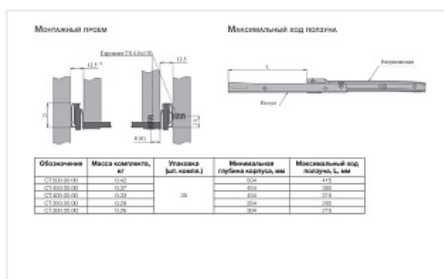

Направляющие для ящиков 350мм, белый

Модификации:	Роликовые
Параметры модификаций:	Цвет, Толщина, мм, Длина, мм, Производитель
Производитель:	Россия
Цвет:	белый
Толщина, мм:	0.9
Длина, мм:	350
Количество в упаковке:	35 комп.

Код:
111143

Ваша цена: Розница
133.36 руб./комп.

Дополнительные изображения:

Описание

Направляющие роликовые неполного выдвижения с защитой от выталкивания
 Форма профиля имеет дополнительное ребро жесткости
 Ролик цельный, материал ABS
 Материал направляющей: сталь с порошковой окраской
 Максимальная нагрузка на пару : до 15 кг
 Толщина направляющей после покраски: 0,9 мм