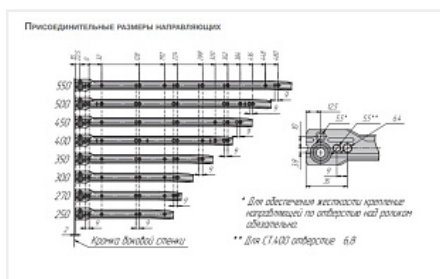

Направляющие для ящиков 350мм, белый

Модификации:	Роликовые
Параметры модификаций:	Цвет, Толщина, мм, Длина, мм, Производитель
Производитель:	Россия
Цвет:	белый
Толщина, мм:	0.9
Длина, мм:	350
Количество в упаковке:	35 комп.

Код:
111143

Ваша цена: Розница
133.36 руб./комп.

Дополнительные изображения:

Описание

Направляющие роликовые неполного выдвижения с защитой от выталкивания
 Форма профиля имеет дополнительное ребро жесткости
 Ролик цельный, материал ABS
 Материал направляющей: сталь с порошковой окраской
 Максимальная нагрузка на пару : до 15 кг
 Толщина направляющей после покраски: 0,9 мм