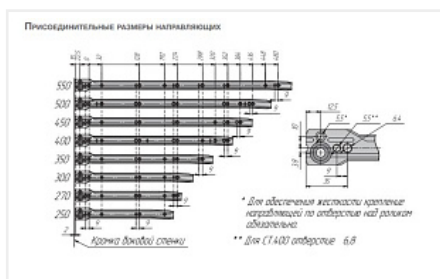

Направляющие для ящиков 450мм, белый

Модификации:	Роликовые
Параметры модификаций:	Цвет, Толщина, мм, Длина, мм, Производитель
Производитель:	Россия
Цвет:	белый
Толщина, мм:	0.9
Длина, мм:	450
Количество в упаковке:	35 комп.

Код:
111149

Ваша цена: Розница
168.42 руб./комп.

Дополнительные изображения:

Описание

Направляющие роликовые неполного выдвижения с защитой от выталкивания
 Форма профиля имеет дополнительное ребро жесткости
 Ролик цельный, материал ABS
 Материал направляющей: сталь с порошковой окраской
 Максимальная нагрузка на пару : до 15 кг
 Толщина направляющей после покраски: 0,9 мм