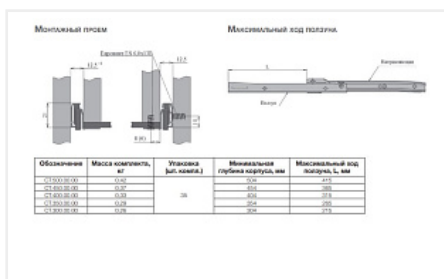

Направляющие для ящиков 450мм, белый

Модификации:	Роликовые
Параметры модификаций:	Цвет, Толщина, мм, Длина, мм, Производитель
Производитель:	Россия
Цвет:	белый
Толщина, мм:	0.9
Длина, мм:	450
Количество в упаковке:	35 комп.

Код:
111149

Ваша цена: Розница
168.42 руб./комп.

Дополнительные изображения:

Описание

Направляющие роликовые неполного выдвижения с защитой от выталкивания
 Форма профиля имеет дополнительное ребро жесткости
 Ролик цельный, материал ABS
 Материал направляющей: сталь с порошковой окраской
 Максимальная нагрузка на пару : до 15 кг
 Толщина направляющей после покраски: 0,9 мм