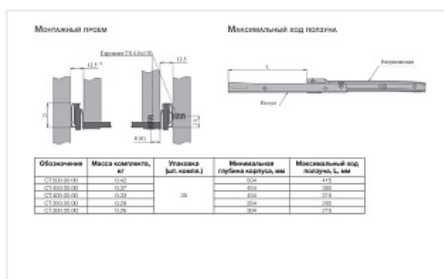

Направляющие для ящиков 300мм, белый

Модификации:	Роликовые
Параметры модификаций:	Цвет, Толщина, мм, Длина, мм, Производитель
Производитель:	Россия
Цвет:	белый
Толщина, мм:	0.9
Длина, мм:	300
Количество в упаковке:	35 комп.

Код:
111140

Ваша цена: Розница

121.97 руб./комп.

Дополнительные изображения:

Описание

Направляющие роликовые неполного выдвижения с защитой от выталкивания
 Форма профиля имеет дополнительное ребро жесткости
 Ролик цельный, материал ABS
 Материал направляющей: сталь с порошковой окраской
 Максимальная нагрузка на пару : до 15 кг
 Толщина направляющей после покраски: 0,9 мм