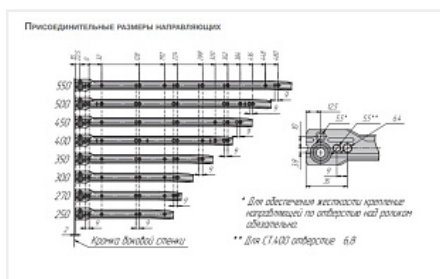

Направляющие для ящиков 300мм, белый

Модификации:	Роликовые
Параметры модификаций:	Цвет, Толщина, мм, Длина, мм, Производитель
Производитель:	Россия
Цвет:	белый
Толщина, мм:	0.9
Длина, мм:	300
Количество в упаковке:	35 комп.

Код:
111140

Ваша цена: Розница

121.97 руб./комп.

Дополнительные изображения:

Описание

Направляющие роликовые неполного выдвижения с защитой от выталкивания
 Форма профиля имеет дополнительное ребро жесткости
 Ролик цельный, материал ABS
 Материал направляющей: сталь с порошковой окраской
 Максимальная нагрузка на пару : до 15 кг
 Толщина направляющей после покраски: 0,9 мм