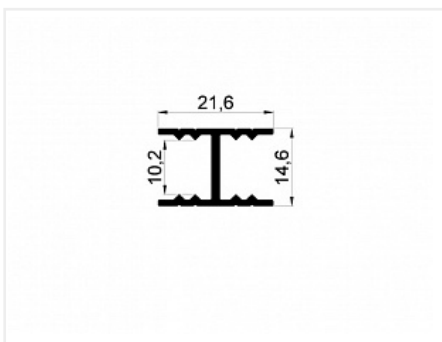

## DS10 Профиль горизонтальный средний серебро 6000 мм, Dorwell

Модификации:	<b>Горизонтальный средний анод</b>
Параметры модификаций:	<b>Цвет, Длина, мм</b>
Толщина анодировки, мкм:	<b>15</b>
Бренд:	<b>Dorwell</b>
Коллекция:	<b>Стандарт</b>
Серия:	<b>Алюминиевая система</b>
Тип:	<b>Для раздвижных дверей, Для распашных дверей</b>
Цвет:	<b>серебряный</b>
Длина, мм:	<b>6000</b>
Покрытие:	<b>анодирование</b>
Количество в упаковке:	<b>20 шт</b>

Код:  
123150

**Склад**

Ваша цена: Розница

1 493.18 руб./шт

Дополнительные изображения:

На концах профиля на расстоянии 50мм +/- 10% находятся контактные пятна!