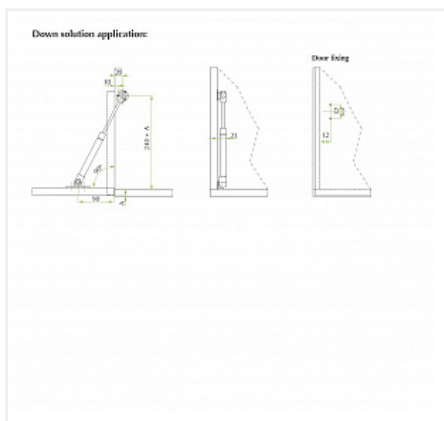

Газ-лифт 60N секретерный Art 595K20060603000, FGV

Модификации: **Газ-лифт FGV**
 Параметры модификаций: **Тип Газ-лифта, Усилие, N**
 Усилие, N: **60**
 Тип Газ-лифта: **секретерный**
 Материал двери: **Алюминиевый профиль узкий, ДСП/МДФ/Дерево**
 Производитель: **FGV**
 Тип открывания: **Вниз**
 Плавное закрывание: **нет**
 Количество в упаковке: **100 комп.**

Код: 123273
 Артикул: 595K20060603000

Склад

Ваша цена: Розница

199.36 руб./комп.

Дополнительные изображения:

AeroLift FGV

Таблица подбора

| Угол открывания | 90° | | | 60° | | | 110° | | |
|-------------------|------|------|------|------|------|------|------|------|------|
| | 300 | 400 | 500 | 300 | 400 | 500 | 300 | 400 | 500 |
| Высота фасада, мм | | | | | | | | | |
| 40 | 27,5 | 27,7 | 27,2 | 27,0 | 27,7 | 27,3 | 27,1 | 27,4 | 27,0 |
| 60 | 23,4 | 23,7 | 23,2 | 22,9 | 23,6 | 23,2 | 22,9 | 23,0 | 22,7 |
| 80 | 21,0 | 21,7 | 21,3 | 20,9 | 21,6 | 21,1 | 20,7 | 20,8 | 20,4 |
| 100 | 21,0 | 20,0 | 20,0 | 20,0 | 20,3 | 20,0 | 21,0 | 20,7 | 21,2 |
| 120 | 25,4 | 27,0 | 26,4 | 25,8 | 27,1 | 26,5 | 25,9 | 26,3 | 25,6 |
| 140 | 27,3 | 28,7 | 27,6 | 26,9 | 28,2 | 27,3 | 26,8 | 26,2 | 27,0 |
| Усилие, N | | | | | | | | | |
| | | | | | | | | | |