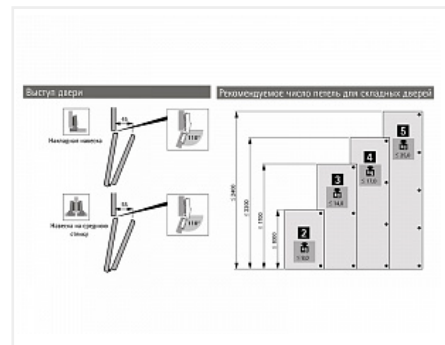

Комплект фурнитуры WingLine L 25кг/Н2400мм с самозакрыванием, левый Art. 9237852, Hettich

Вес створки, кг:	до 25
Рекомендуемая ширина створки, мм:	250-600
Количество дверей:	1 левая
Наличие нижней направляющей:	да
Крепление к боковине:	да
Открытие Push to Open:	нет
Art.Hettich:	9237852
Серия:	WingLine L
Высота фасада, мм:	500 - 2400
Протестировано на количество циклов откр/закр:	40000
Толщина двери, мм:	16-25
Количество в упаковке:	1 комп.

Код: 122650	Артикул: 9237852
Склад	
Ваша цена: Розница	
3 724.58 руб./комп.	

Дополнительные изображения:

Внимание! Данные по весу и ширине указаны для створки (1/2 двери) !!!

Описание

Система складных дверей WingLine L за счёт складывания створок экономит пространство и обеспечивает максимальный доступ к содержимому шкафа

Выступ дверей без учёта толщины фасада составляет 45 мм в случае накладной навески и 55 мм в случае вкладной

Комплект фурнитуры содержит все необходимые элементы для сборки одной двухстворчатой стандартной складной двери с нижним направляющим элементом

Использование совместно с механизмом с Pull to move Silent обеспечивает плавное автоматическое открывание двери начиная с угла более 35°

Состав комплекта:

1 ходовой элемент быстрого монтажа, макс. 25 кг с функцией самозакрывания