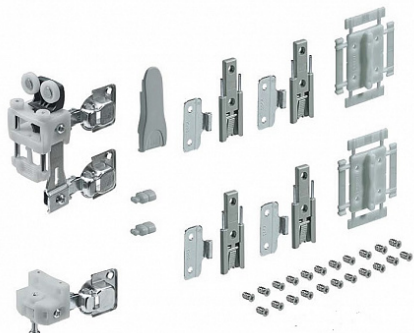

Комплект фурнитуры WingLine L 25кг/Н2400мм с самозакрыванием, левый Art. 9237852, Hettich

Вес створки, кг:	до 25
Рекомендуемая ширина створки, мм:	250-600
Количество дверей:	1 левая
Наличие нижней направляющей:	да
Крепление к боковине:	да
Открытие Push to Open:	нет
Art.Hettich:	9237852
Серия:	WingLine L
Высота фасада, мм:	500 - 2400
Протестировано на количество циклов откр/закр:	40000
Толщина двери, мм:	16-25
Количество в упаковке:	1 комп.

Выступ дверей без учёта толщины фасада составляет 45 мм в случае накладной навески и 55 мм в случае вкладной

Комплект фурнитуры содержит все необходимые элементы для сборки одной двухстворчатой стандартной складной двери с нижним направляющим элементом

Использование совместно с механизмом с Pull to move Silent обеспечивает плавное автоматическое открывание двери начиная с угла более 35°

Состав комплекта:

1 ходовой элемент быстрого монтажа, макс. 25 кг с функцией самозакрывания

1 направляющий элемент быстрого монтажа с функцией самозакрывания

4 петли для складных дверей

2 разметочных шаблона для средних петель

1 крышка для ходового элемента

2 амортизатора

1 фиксатор для двери

Крепежные винты