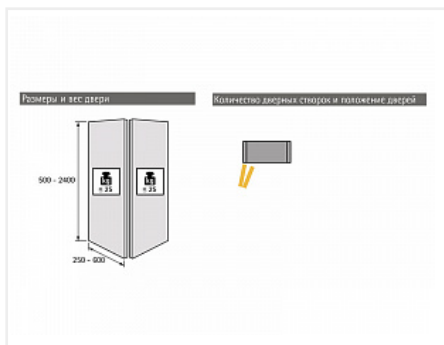

Комплект фурнитуры WingLine L 25кг/Н2400мм с самозакрыванием, левый Art. 9237852, Hettich

Вес створки, кг:	до 25
Рекомендуемая ширина створки, мм:	250-600
Количество дверей:	1 левая
Наличие нижней направляющей:	да
Крепление к боковине:	да
Открытие Push to Open:	нет
Art.Hettich:	9237852
Серия:	WingLine L
Высота фасада, мм:	500 - 2400
Протестировано на количество циклов откр/закр:	40000
Толщина двери, мм:	16-25
Количество в упаковке:	1 комп.

Код: 122650	Артикул: 9237852
Склад	
Ваша цена: Розница	
3 724.58 руб./комп.	

Дополнительные изображения:

Внимание! Данные по весу и ширине указаны для створки (1/2 двери) !!!

Описание

Система складных дверей WingLine L за счёт складывания створок экономит пространство и обеспечивает максимальный доступ к содержимому шкафа