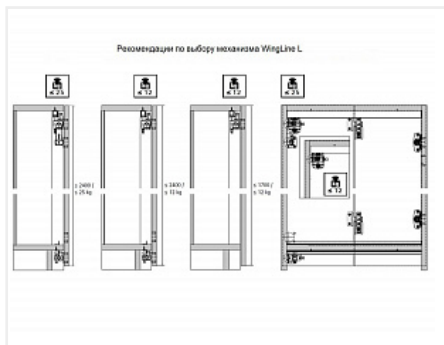

Внимание! Данные по весу и ширине указаны для створки (1/2 двери) !!!