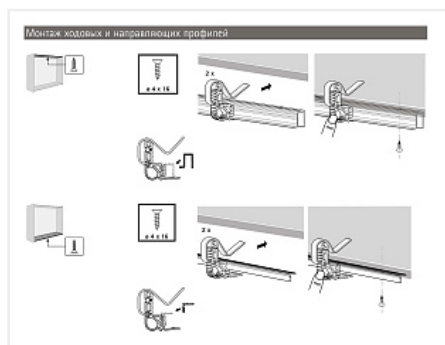

Комплект профилей WingLine L, 2400 мм с перфорацией, алюминий анодированный Art. 9239310, Hettich

Art.Hettich:

9239310

Серия:

WingLine L

Количество в упаковке:

1 комп.

Код: 122655 Артикул: 9239310

Склад

Ваша цена: Розница

4 627.94 руб./комп.

Дополнительные изображения:

Описание

Используется совместно с комплектами фурнитуры WingLine L с нижним направляющим элементом
Монтажные скобы упрощают установку профиля
Материал: анодированный алюминий
Отверстия под прикручивание предварительно просверлены

Состав комплекта:

- 1 ходовой профиль
- 1 направляющий профиль
- 2 монтажные скобы
- Крепежные винты

[Видео по монтажу](#)[Каталог WingLine L](#)