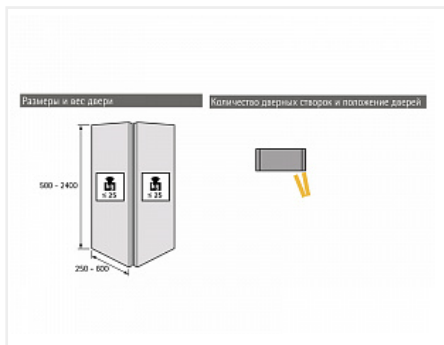

Комплект фурнитуры WingLine L 25кг/Н2400мм без самозакрывания (для Push to Open), правый Art. 9237881, Hettich

Вес створки, кг:	до 25
Рекомендуемая ширина створки, мм:	250-600
Количество дверей:	1 правая
Наличие нижней направляющей:	да
Крепление к боковине:	да
Открытие Push to Open:	да
Art.Hettich:	9237881
Серия:	WingLine L
Высота фасада, мм:	500 - 2400
Протестировано на количество циклов откр/закрыт:	40000
Толщина двери, мм:	16-25
Количество в упаковке:	1 комп.

Код: 122647 Артикул: 9237881

Склад

Ваша цена: Розница

3 386.04 руб./комп.

Дополнительные изображения:

Внимание! Данные по весу и ширине указаны для створки (1/2 двери) !!! Применяется с комплектами БЕЗ самозакрывания и петлями БЕЗ пружины!

Описание

Система складных дверей WingLine L за счёт складывания створок экономит пространство и обеспечивает максимальный доступ к содержимому шкафа

Выступ дверей без учёта толщины фасада составляет 45 мм в случае накладной навески и 55 мм в случае вкладной