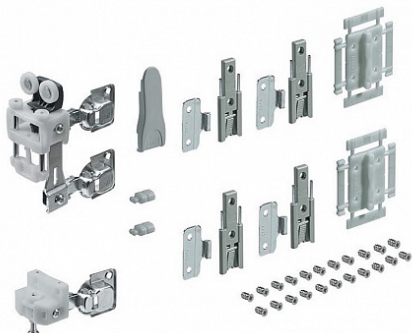

Комплект фурнитуры WingLine L 25кг/Н2400мм без самозакрывания (для Push to Open), правый Art. 9237881, Hettich

Вес створки, кг:	до 25
Рекомендуемая ширина створки, мм:	250-600
Количество дверей:	1 правая
Наличие нижней направляющей:	да
Крепление к боковине:	да
Открытие Push to Open:	да
Art.Hettich:	9237881
Серия:	WingLine L
Высота фасада, мм:	500 - 2400
Протестировано на количество циклов откр/закрыт:	40000
Толщина двери, мм:	16-25
Количество в упаковке:	1 комп.

Описание

Система складных дверей WingLine L за счёт складывания створок экономит пространство и обеспечивает максимальный доступ к содержимому шкафа

Выступ дверей без учёта толщины фасада составляет 45 мм в случае накладной навески и 55 мм в случае вкладной

Комплект фурнитуры содержит все необходимые элементы для сборки одной двухстворчатой складной двери с нижним направляющим элементом

Открытие Push to Open.

Применяется только в комбинации с механизмом Push to move который обеспечивает полное плавное открывание путём лёгкого нажатия на фасад

Состав комплекта:

1 ходовой элемент, макс. 25 кг без функции самозакрывания

1 направляющий элемент быстрого монтажа без функции самозакрывания

4 петли для складных дверей

2 разметочных шаблона для средних петель