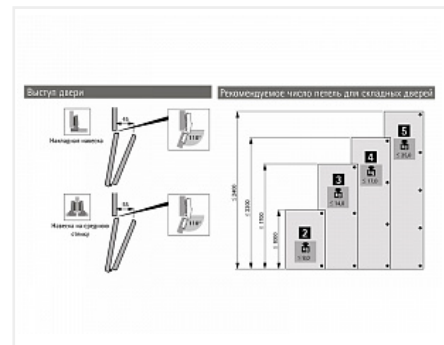

Внимание! Данные по весу и ширине указаны для створки (1/2 двери) !!! Применяется с комплектами БЕЗ самозакрывания и петлями БЕЗ пружины!