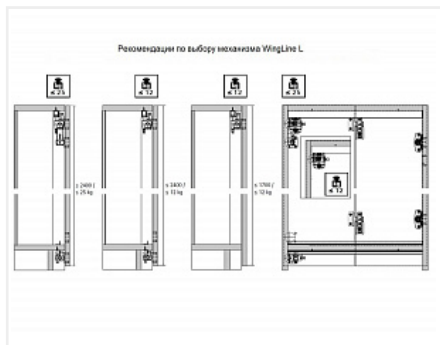

Внимание! Данные по весу и ширине указаны для створки (1/2 двери) !!! Применяется с комплектами БЕЗ самозакрывания и петлями БЕЗ пружины!